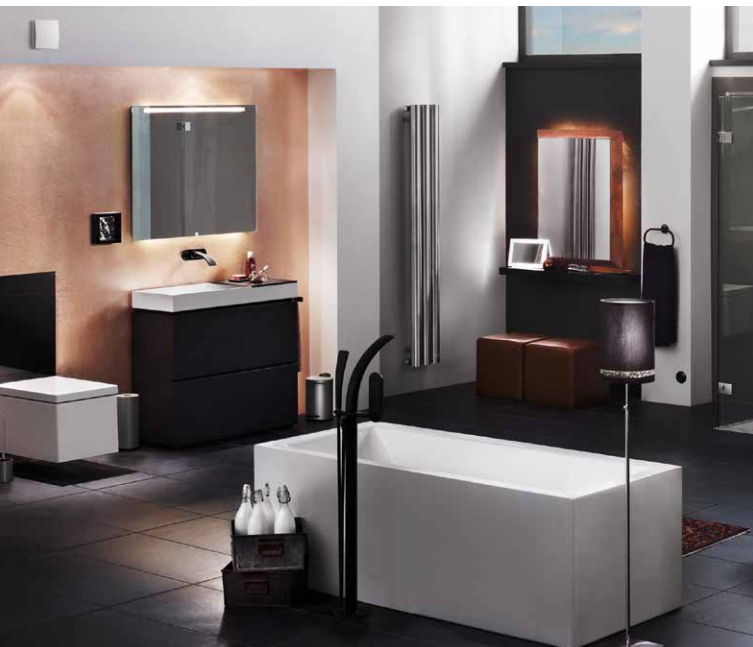

Veikia labai tyliai

„ECA 100 ipro“ – visų savybių standartas

Mažų patalpų ventiliatorius „ECA 100 ipro“ išsiskiria pažangiomis inovacijomis, nustatančiomis naujus standartus:

- galima rinktis iš 4 darbo režimų;
- priklausomai nuo serijos, yra 2 pajėgumo lygiai;
- naudotojas gali pats nustatyti įjungimo atidėjimą ir išjungimo atidėjimo laiką;
- veikia taupiau nei energiją taupančios lemputės;
- gausybė valdymo galimybių;
- pažangi 2 lygių drėgmės valdymo sistema.